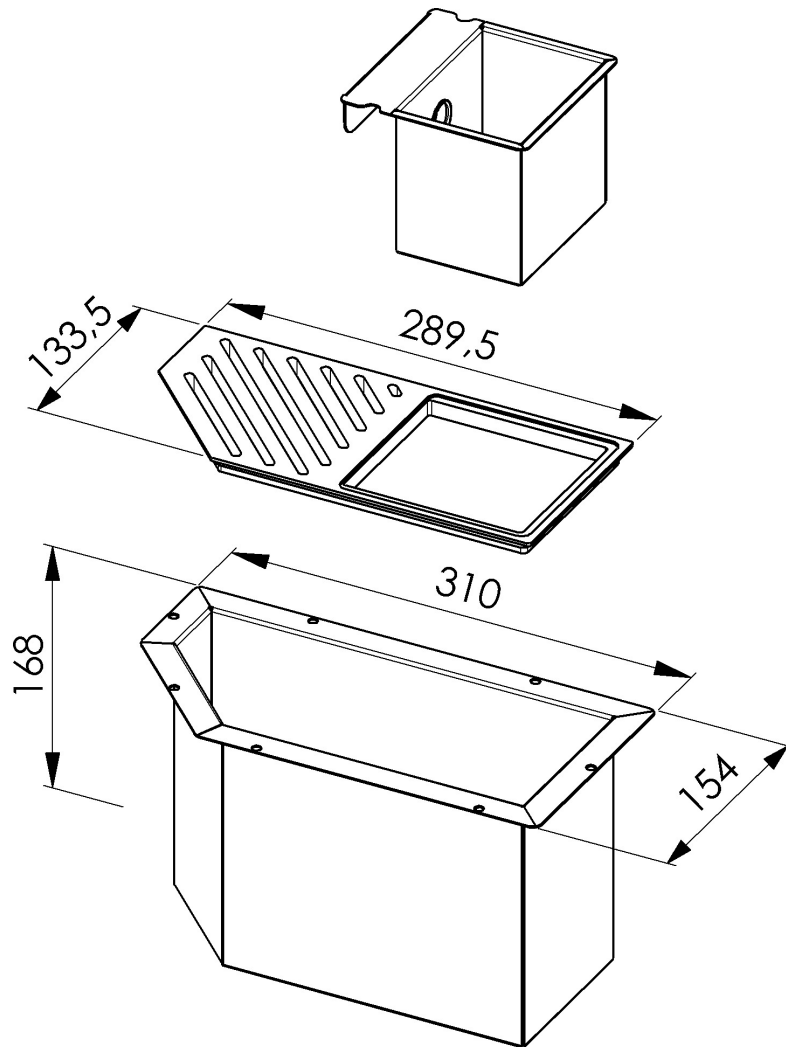

Canal equipado Diade Phantom

Canales equipados

Código: 8100 003

CARACTERÍSTICAS

FREGADEROS DE ESPESOR

Acero 1 mm de espesor. Un espesor importante que garantiza máxima robustez para los fregaderos que no conocen las señales del envejecimiento.

DETALLES

Borde Instalación

Phantom Base

Material

Acero inoxidable AISI 304

Texture

Cepillado en la línea

Acabado

Foster cepillado

Base

90 cm

Dimensiones externas

310 x 154 mm

Dimensiones internas

270 x 114 mm

Anchura 31 cm

Hueco de encastre Ver ficha técnica del fregadero

Dotaciones estándar Soportes de fijación, desagüe, caja de embalaje

Desagüe Desagüe 1¼"

DIBUJOS TÉCNICOS

8100 003

1 x Supporto black / 1 x Black support
1 x Vaschetta AISI 304 / 1x AISI 304 tray